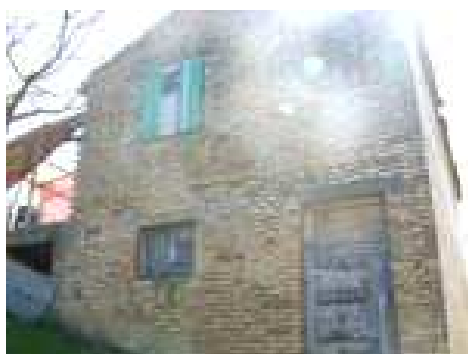

MONSAMPOLO DEL TRONTO

In posizione molto panoramica, soleggiata e verde, vendesi casolare da ristrutturare di mq.88 su due livelli, 2 ettari di terreno circostante con 300 piante di noci. Possibilità di realizzare altro casolare. €70.000

Studio Esino
Immobiliare & Creditizio

<http://www.studioesino.com>

Studio Esino
Immobiliare & Creditizio

STUDIO ESINO S.r.l.
Via Esino, 27 - 63039
San Benedetto del Tronto (AP)
Tel. 0735.566250
frimm1091@frimm.com

FRIMM
affiliato